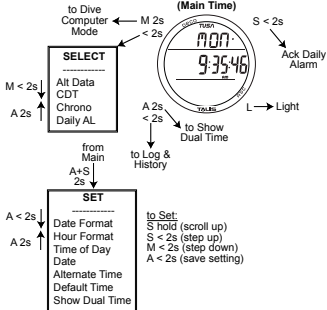

### WATCH MODE (Main Time)