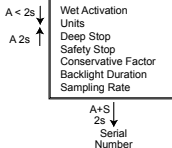

SET UTILITIES