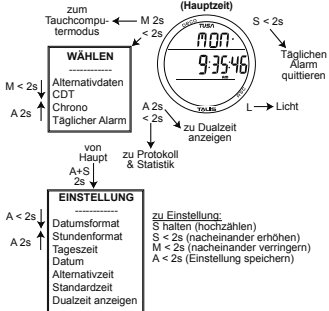

Lieferumfang:

- Talis mit eingelegerter Batterie CR2430
- CD oder DVD (Bedienungsanleitung, PC-Schnittstellenprogramm).

Mitgeliefert oder optional:

- Mac App.

UHR-BETRIEBSART

(Hauptzeit)