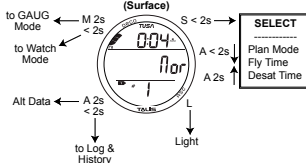

NORM MODE (Surface)