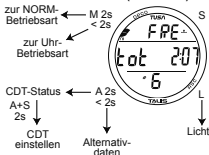

FREE-BETRIEBSART (Oberfläche)